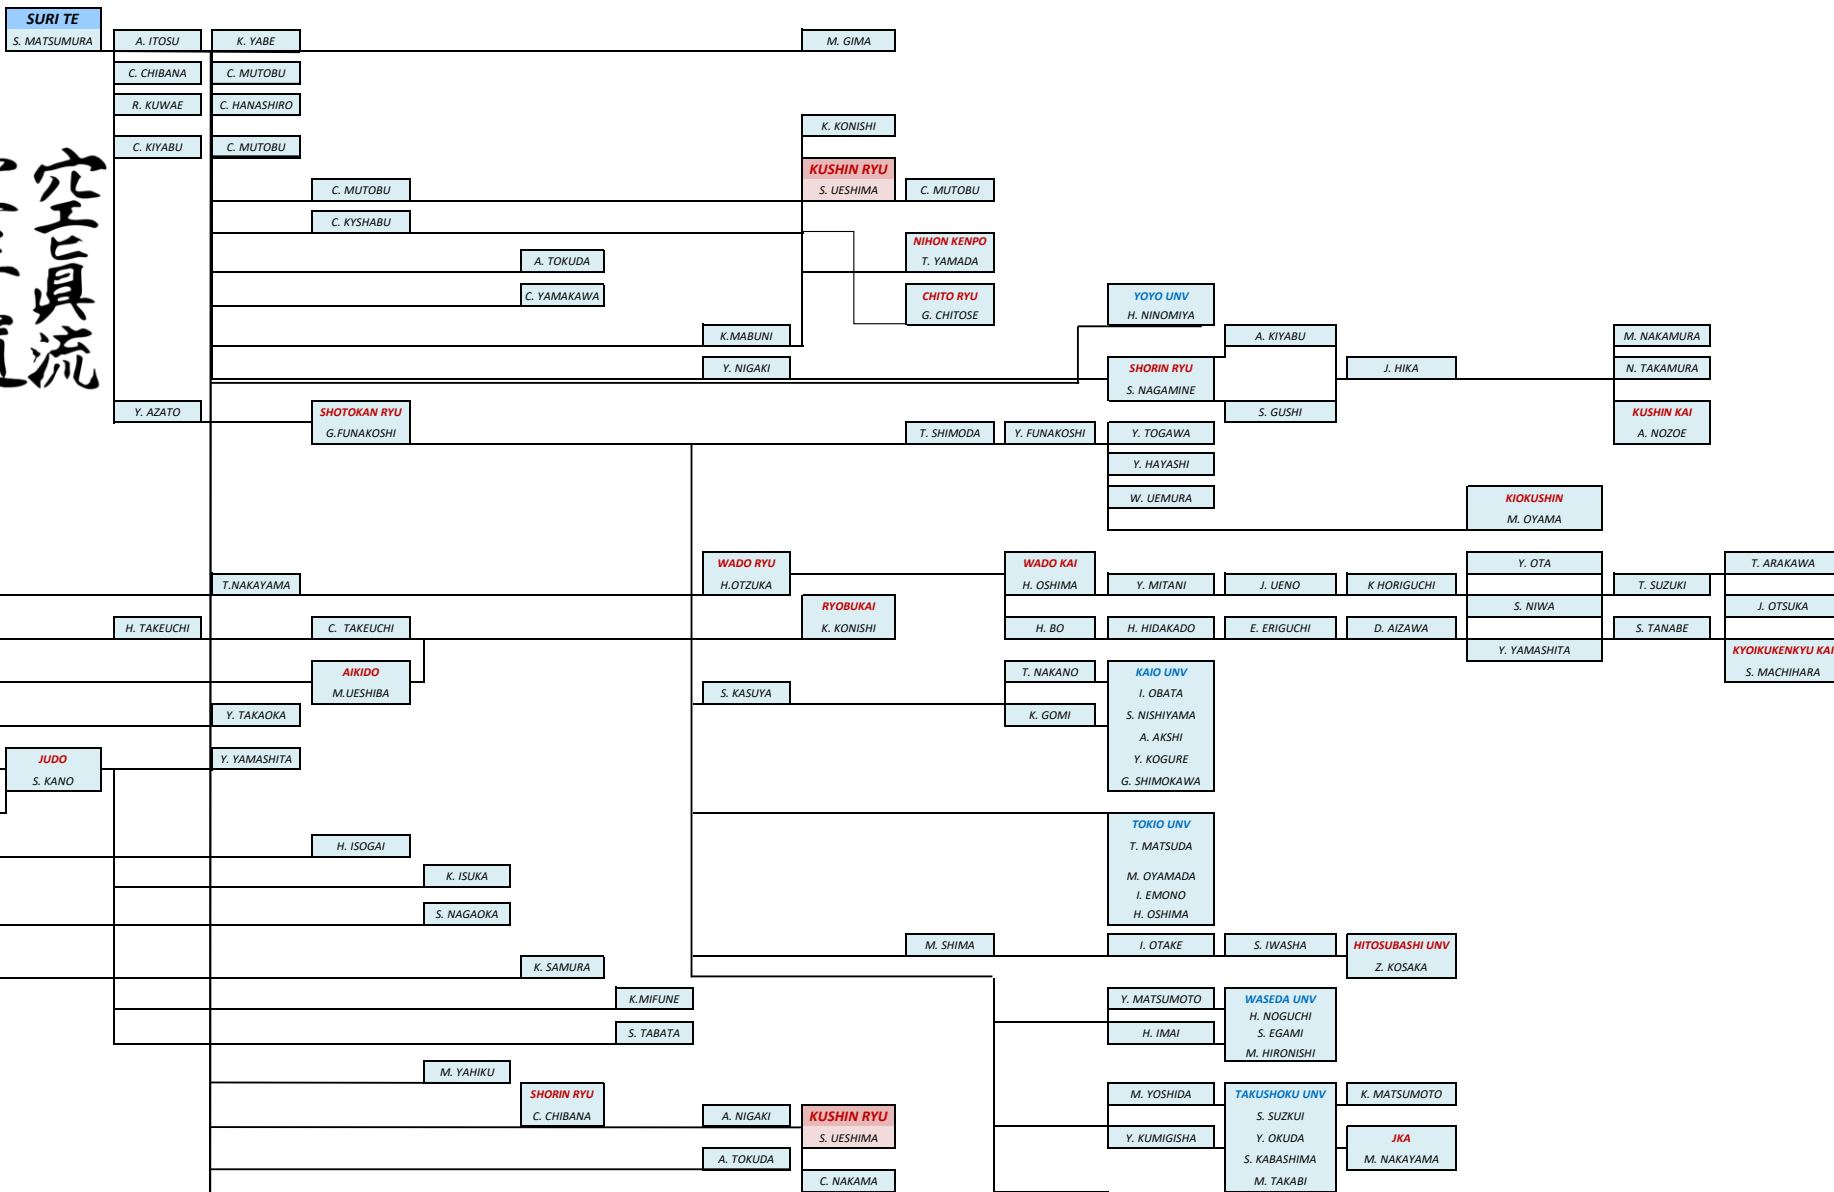

# GENEALOGÍA KARATE - JUJITSU

Período de formación

1750 - 1819    1820 - 1860    1861 - 1865    1866 - 1870    1871 - 1875    1876 - 1880    1881 - 1885    1886 - 1890    1891 - 1895    1896 - 1900    1901 - 1905    1906 - 1910    1911 - 1915    1916 - 1920    1921 - 1925    1926 - 1930

## JU JITSU

- 1610 JINDOYOSHIN RYU (D. MATSUOKA)
- 1502 TAKEUCHI RYU (H. TAKEUCHI)
- 1044 TAKEDA RYU (M. UESHIBA)
- 1688 SHISHINTAKUMA RYU (T. ITO)
- 1786 TENSHINSHINYO RYU (H. FUKUDA)
- KITO RYU (T. LIKUBO)
- 1596 SEIKYUGUCHI RYU (T. ISOGAI)
- 1618 KITO RYU (S. OBAYASHI)
- TAKEUCHI RYU (M. SAMURA)

## JUDO

S. KANO